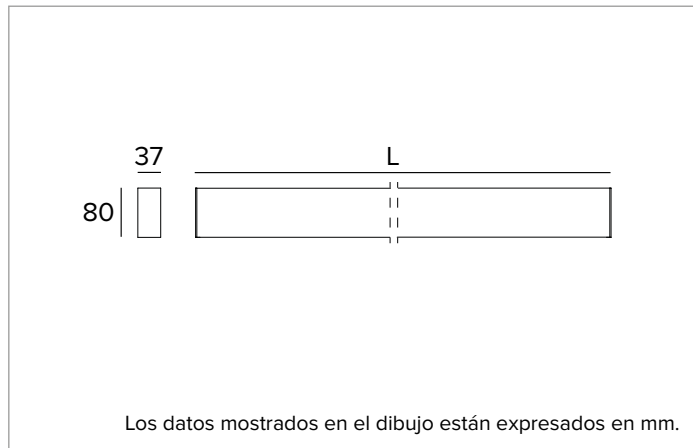

T018MX840ELPW | LOGICO EASY Stand Alone 37 - UGR19
Luminaria lineal de LED stand alone para instalaciones a plafón o en suspensión

	4000K	H(m)		D1(m)	D2(m)	E _{max} (lx)	
	Ra80	66°		64°			
	Fixture Power	35W	1	1.29	1.26	3728	
	Source Flux	5207lm	2	2.58	2.52	932	
	Fixture Flux	5208lm	3	3.86	3.78	414	
	Efficacy	149lm/W	4	5.15	5.04	233	
G0347A	I _{max} =810cd/klm	I _{max}	4219cd	5	6.44	6.30	149

Cuerpo de aluminio extruido pintado de sección 37mm y tapas finales de policarbonato. Pantalla superior de cierre de PVC blanco.

Color y acabado: Blanco

Dimensiones: L=2243mm

Peso: 5,35Kg

Versión: LINEAL

Grado de protección: IP40